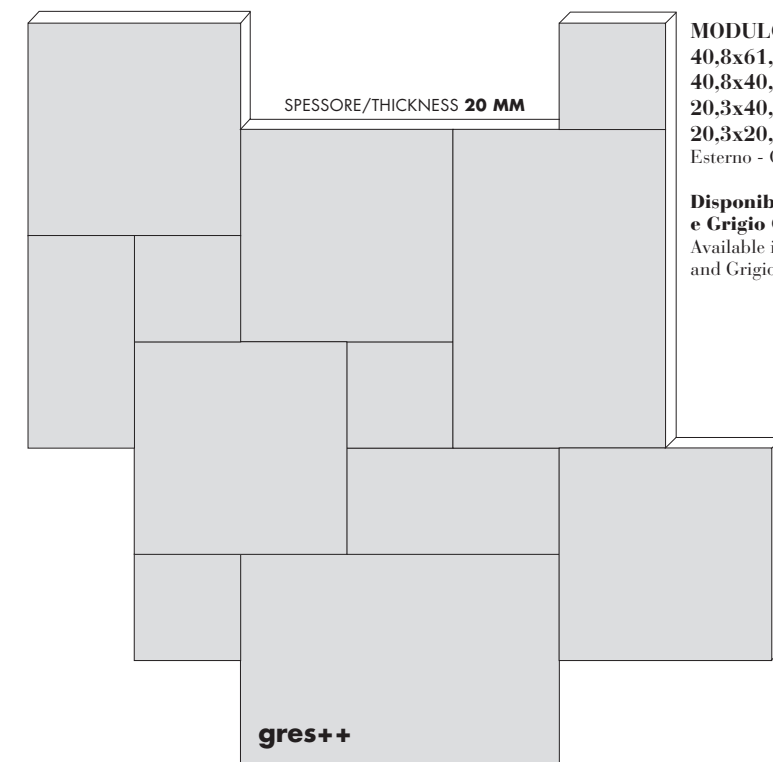

MODULO
40,8x61,4 - 16"x24"
40,8x40,8 - 16"x16"
20,3x40,8 - 8"x16"
20,3x20,3 - 8"x8"
Esterno - Outdoor

Disponibile in Rosato e Grigio Chiaro.
Available in Rosato and Grigio Chiaro.

PIETRAVIVA 2019