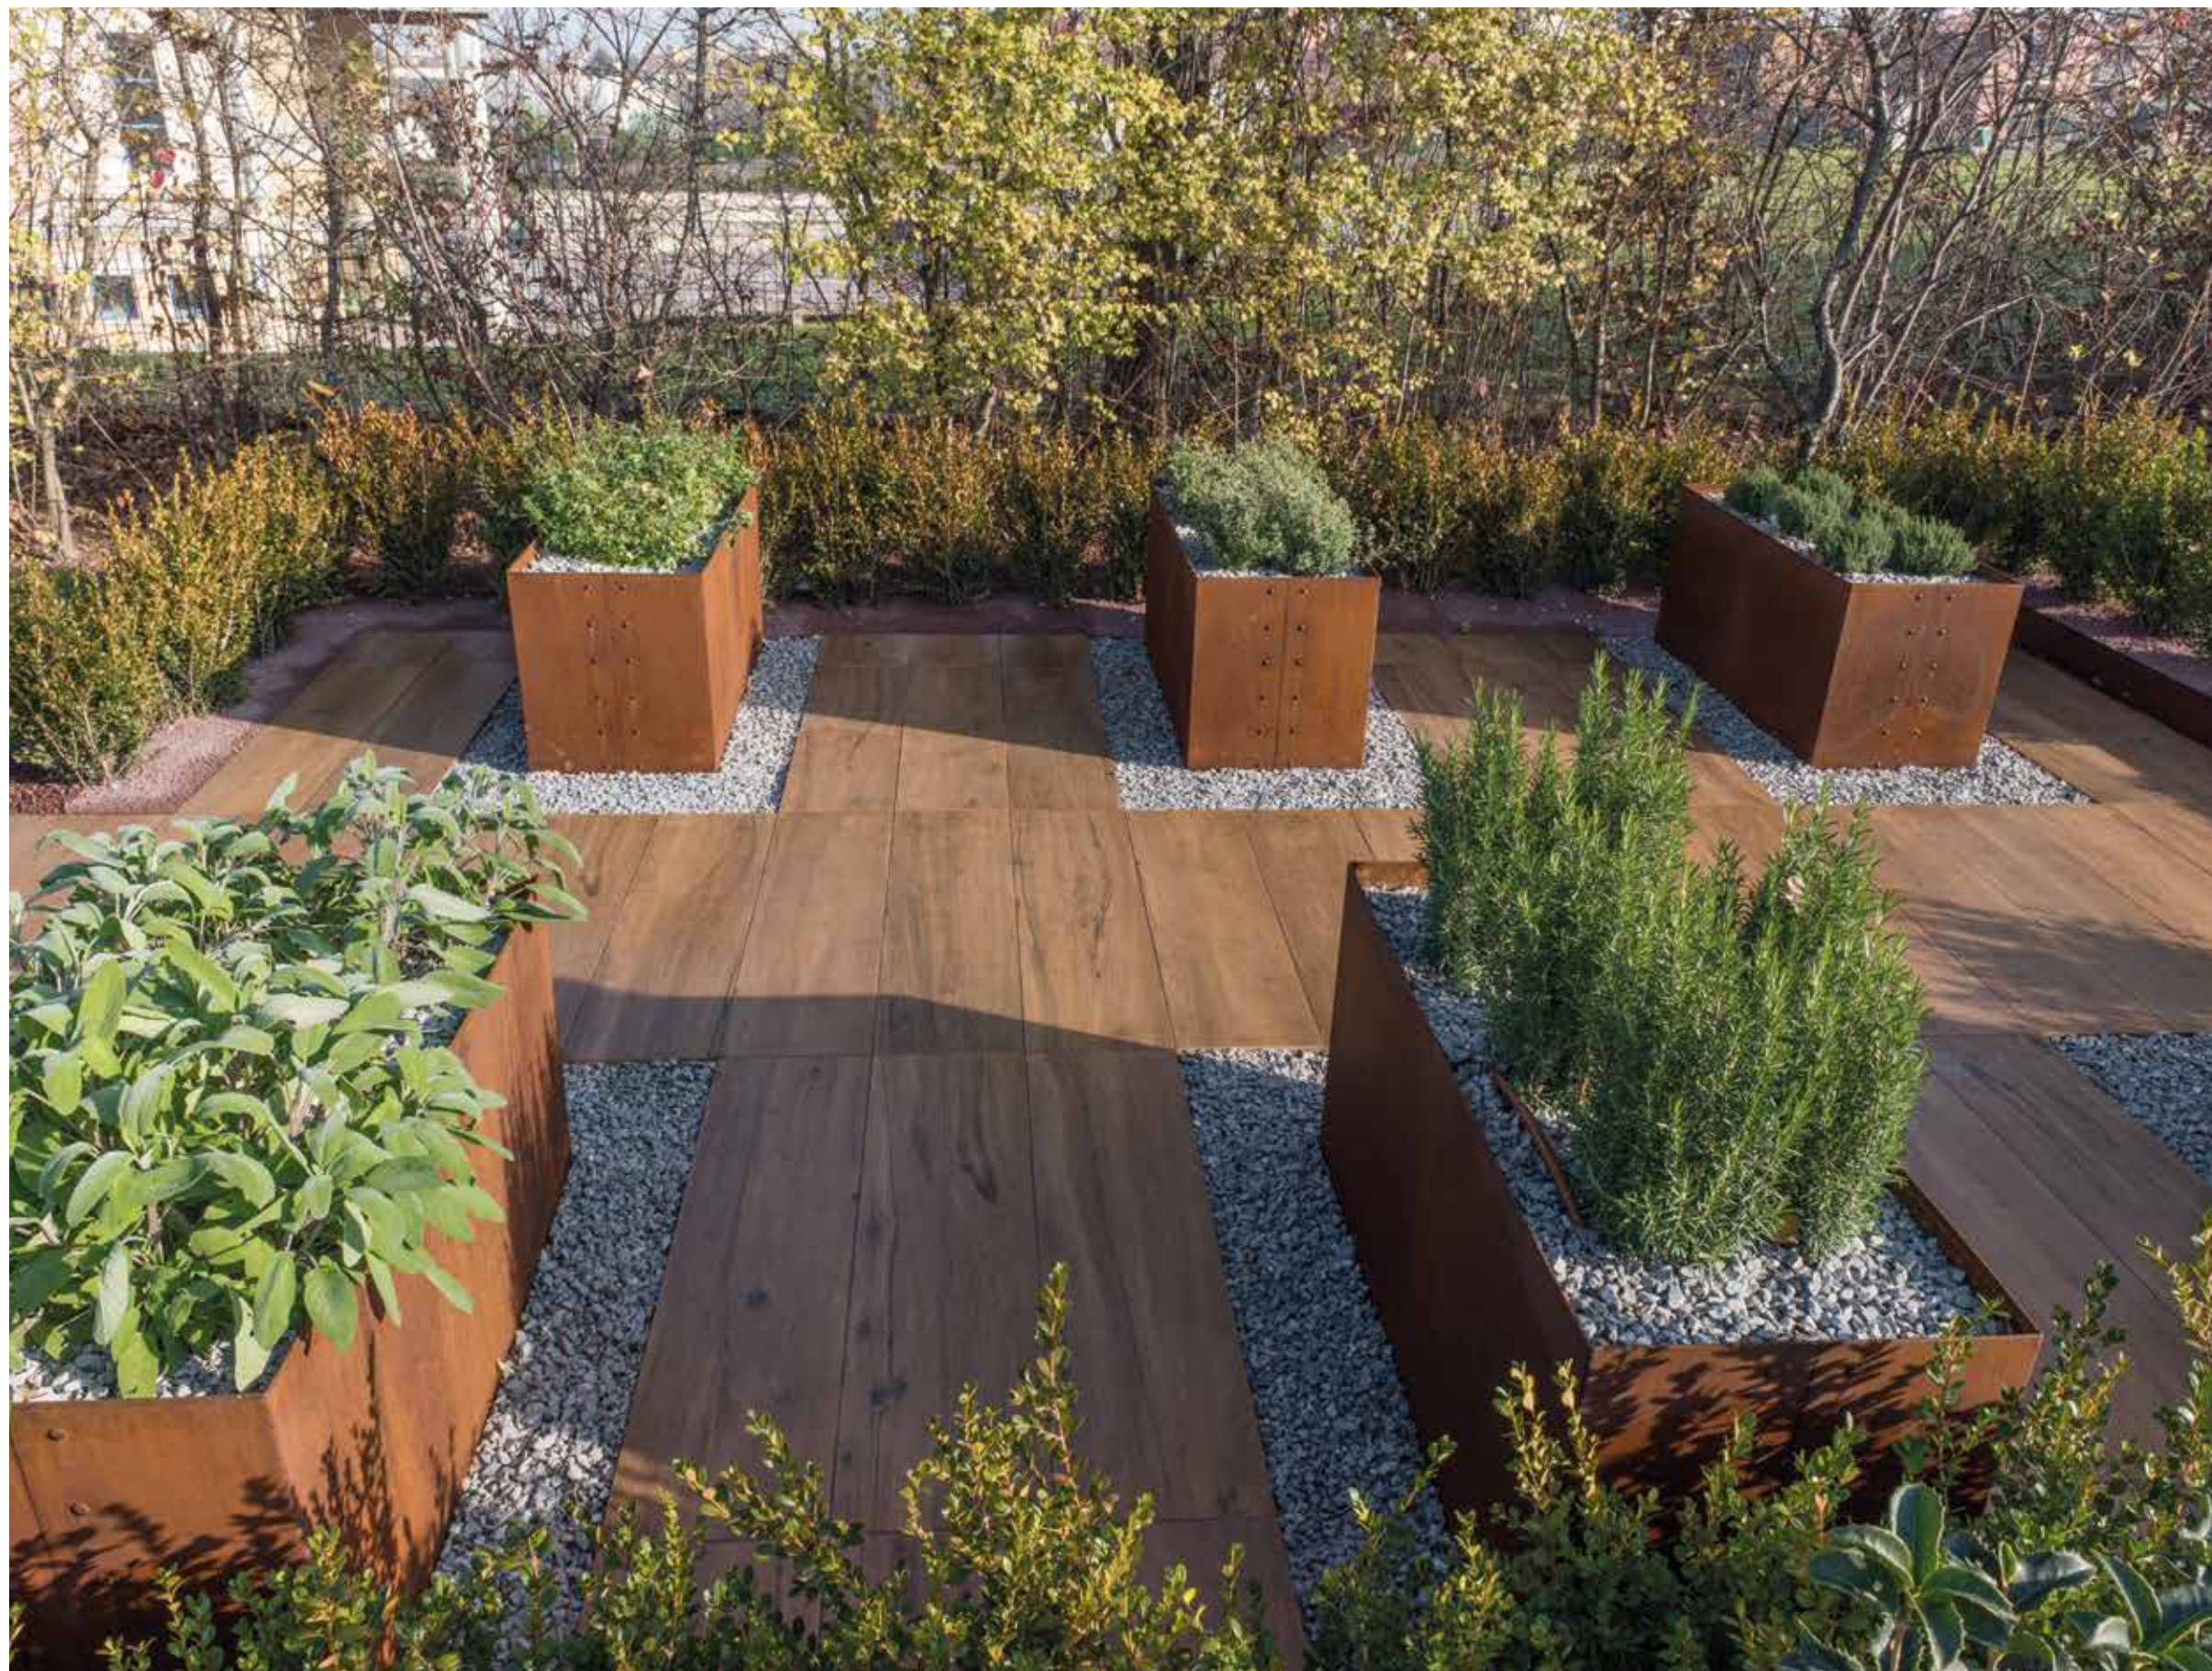

EVOKE SAND
30x120 (12"x48") K2 20mm

evoke

2

COLORI/
COLOURS
COULEURS
FARBE
COLORES

1

FORMATO/
SIZE
FORMAT
FORMATE
FORMATO

1

SUPERFICIE/
FINISH
FINITION
OBERFLÄCHEN
ACABADO

Project: Il Pane Quotidiano

Designer: Studio Architettura e Design Siard

Photos: Anthony Cottarel

wood effect | evoke

EVOKE BROWN
30x120 (12"x48") K2 20mm

2

COLORI/ COLOURS / COULEURS / FARBE / COLORES

EVOKE BROWN

EVOKE SAND

1

FORMATO/ SIZE / FORMAT / FORMATE / FORMATO

▲ 30x120 (12"x48") RT K2 20 mm

3

PEZZI SPECIALI K2/ TRIMS K2 / PIECES SPECIALES K2 / FORMTEILE K2 / PIEZAS ESPECIALES K2

GRADINO BORDO TORO
BULLNOSE EDGE STEP / NEZ DE MARCHE ARRONDI /
ABGERUNDETE STUFENPLATTE / PELDAÑO CANTO ROMO
▲ 30x120 (12"x48") RT 20 mm

ANGOLARE INTERNO BORDO TORO
INT. BULLNOSE EDGE CORNER / ANGLE INT. CHANT ARRONDI /
INNENECKTRITTSTUFE / ANG. INT. CANTO ROMO
▲ 30x120 (12"x48") RT 20 mm

ANGOLARE ESTERNO BORDO TORO
EXT. BULLNOSE EDGE CORNER / ANG. EXT. CHANT ARRONDI /
AUSSENECKTRITTSTUFE / ANG. EXT. CANTO ROMO
▲ 30x120 (12"x48") RT 20 mm