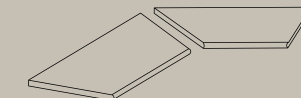

Project: Il Pane Quotidiano

Designer: Studio Architettura e Design Siard

Photos: Anthony Cottarel

wood effect | evoke

EVOKE BROWN
30x120 (12"x48") K2 20mm

2

COLORI/ COLOURS / COULEURS / FARBE / COLORES

EVOKE BROWN

EVOKE SAND

1

FORMATO/ SIZE / FORMAT / FORMATE / FORMATO

▲ 30x120 (12"x48") RT K2 20 mm

3

PEZZI SPECIALI K2/ TRIMS K2 / PIECES SPECIALES K2 / FORMTEILE K2 / PIEZAS ESPECIALES K2

GRADINO BORDO TORO
BULLNOSE EDGE STEP / NEZ DE MARCHE ARRONDI /
ABGERUNDETE STUFENPLATTE / PELDAÑO CANTO ROMO
▲ 30x120 (12"x48") RT 20 mm

ANGOLARE INTERNO BORDO TORO
INT. BULLNOSE EDGE CORNER / ANGLE INT. CHANT ARRONDI /
INNENECKTRITTSTUFE / ANG. INT. CANTO ROMO
▲ 30x120 (12"x48") RT 20 mm

ANGOLARE ESTERNO BORDO TORO
EXT. BULLNOSE EDGE CORNER / ANG. EXT. CHANT ARRONDI /
AUSSENECKTRITTSTUFE / ANG. EXT. CANTO ROMO
▲ 30x120 (12"x48") RT 20 mm