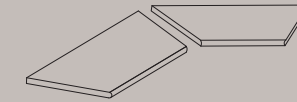

ANGOLARE INTERNO BORDO TORO
INT. CORNER STEP TREAD / ANGLE INT. NEZ DE MARCHE /
INNENECKTRITTSTUFE / ANG. INT. CANTO ROMO
▲ 30x120 (12"x48") RT 20 mm