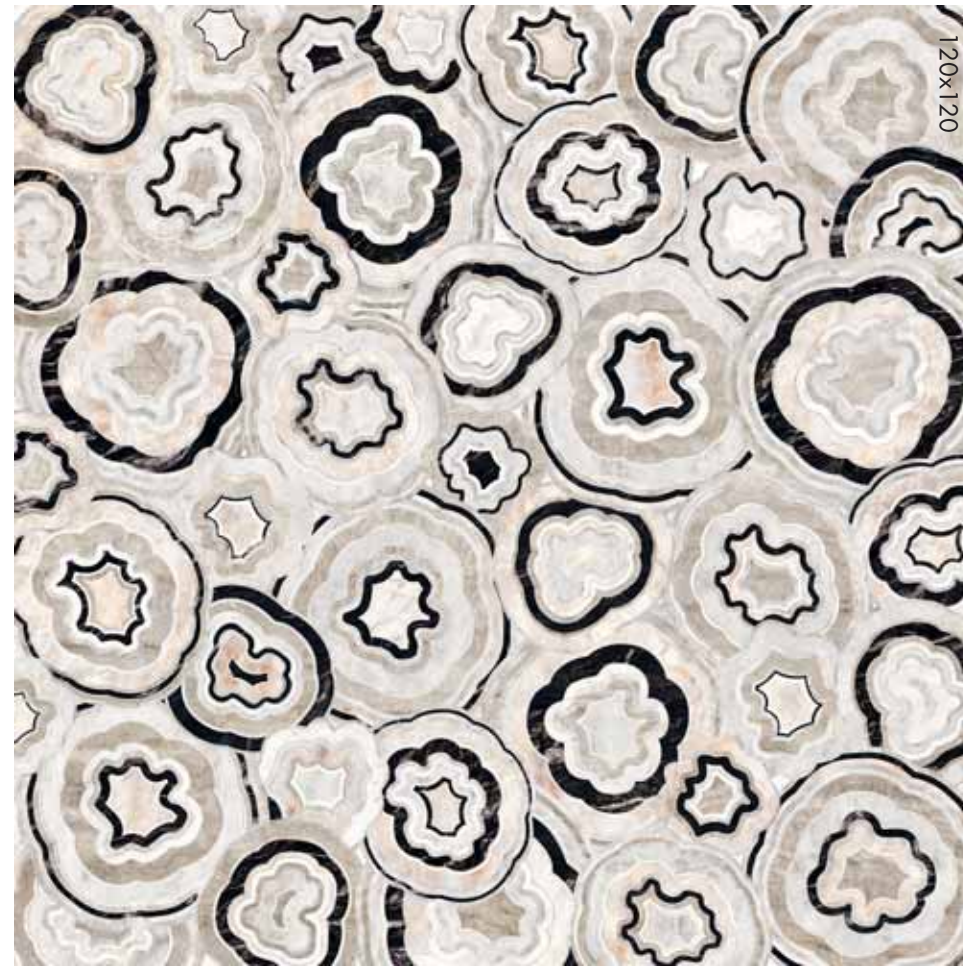

SENSI GEMS

MULTIQUARTZ

9 mm

120x120 lux rett. **0006730**

60x120 lux rett. **0006731**

Articolo composto da pattern grafici diversi che non prevedono agganci tra loro e miscelati in modo casuale in fase di inscatolamento.

Non si garantisce pertanto la presenza costante di tutti i soggetti all'interno delle confezioni.

This article comes in several different versions with unconnected patterns that are mixed randomly at the time of packaging. There is therefore no guarantee that all patterns will be present in any individual box.